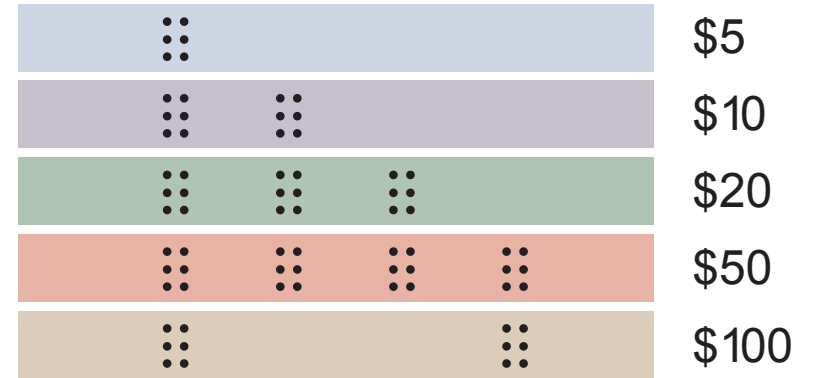

Couleurs distinctes et élément tactile

How to recognize your notes if you're blind or partially sighted

Distinct colours and tactile feature

Comment identifier vos billets si vous êtes une personne aveugle ou ayant une vision partielle

Gros chiffres sur fond contrasté

Lecteur de billets

Le lecteur fonctionne aussi bien avec les billets en polymère que les billets en papier.

Conseil : Placez deux doigts sur le billet en polymère en le glissant dans le lecteur.

Bank note reader

Large high-contrast numbers